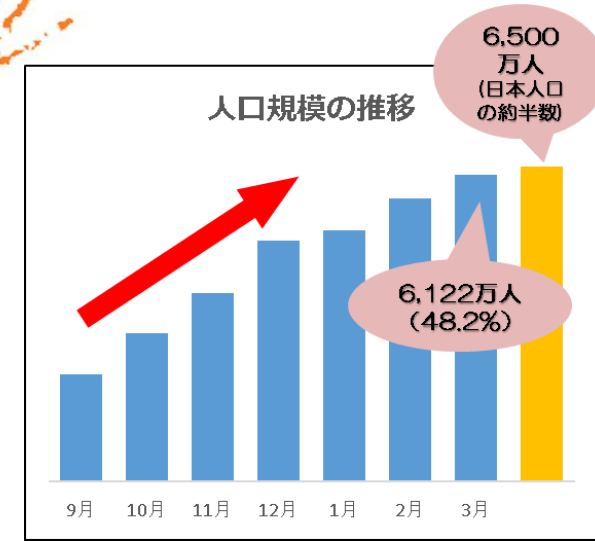

2050年 二酸化炭素排出実質ゼロ表明 自治体

- 東京都・京都市・横浜市を始めとする80の自治体（17都道府県、33市、1特別区、22町、7村）が「2050年までに二酸化炭素排出実質ゼロ」を表明。
- 表明した自治体を合計すると人口は約6,122万人(※)、GDPは約301兆円となり、日本の総人口約48.2%を占めている。(2020年3月11日時点)

表明市区町村

北海道	札幌市 195	石川県	金沢市 47	熊本県	熊本市 74
	古平町 0.3		加賀市 6.7		菊池市 4.8
岩手県	久慈市 3.6	長野県	白馬村 0.9		宇土市 3.7
	二戸市 2.8		池田町 1.0		宇城市 6.0
	葛巻町 0.6	静岡県	御殿場市 8.8		阿蘇市 2.7
	普代村 0.3	愛知県	岡崎市 38		合志市 5.8
	軽米町 0.9		豊田市 42		美里町 1.0
	野田村 0.4	三重県	みよし市 6.2		玉東町 0.5
	九戸村 0.6	京都府	志摩市 5.0		大津町 3.3
	洋野町 1.7		与謝野町 2.2		菊陽町 4.1
	一戸町 1.3	大阪府	枚方市 40		高森町 0.6
	八幡平市 2.6	奈良県	生駒市 12		西原村 0.7
山形県	東根市 4.8	鳥取県	北栄町 1.5		南阿蘇村 1.2
福島県	郡山市 34	福岡県	福岡市 154		御船町 1.7
	大熊町 1.0		大木町 1.4		嘉島町 0.9
	浪江町 1.7				益城町 3.4
栃木県	那須塩原市 12				甲佐町 1.1
群馬県	太田市 22	鹿児島県	鹿児島市 60		山都町 1.5
埼玉県	秩父市 6.4				
東京都	葛飾区 44				
神奈川県	横浜市 372				
	川崎市 148				
	鎌倉市 17				
	小田原市 19				
	開成町 1.7				
新潟県	佐渡市 5.7				
	粟島浦村 0.04				
富山県	魚津市 4.3				

* 数字は人口を表す (単位: 万人)

* 枠で囲まれた団体は共同表明したもの

表明都道府県

※各地方公共団体の人口合計では、都道府県と市区町村の重複を除外して計算しています。