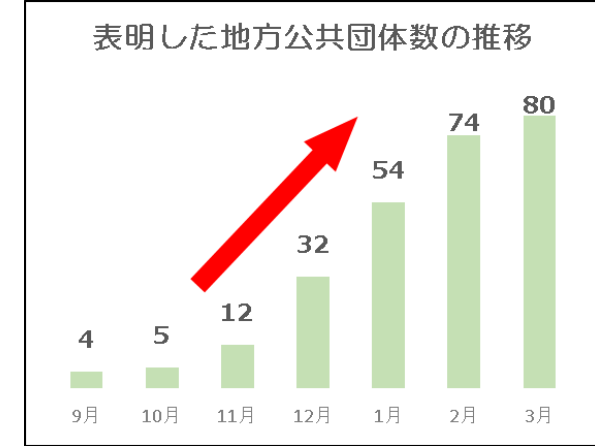

2050年 二酸化炭素排出実質ゼロ表明 自治体

- 東京都・京都市・横浜市を始めとする80の自治体（17都道府県、33市、1特別区、22町、7村）が「2050年までに二酸化炭素排出実質ゼロ」を表明。
- 表明した自治体を合計すると人口は約6,122万人(※)、GDPは約301兆円となり、日本の総人口約48.2%を占めている。(2020年3月11日時点)

表明市区町村

北海道	札幌市 195	石川県	金沢市 47	熊本県	熊本市 74
	古平町 0.3		加賀市 6.7		菊池市 4.8
岩手県	久慈市 3.6	長野県	白馬村 0.9		宇土市 3.7
	二戸市 2.8		池田町 1.0		宇城市 6.0
	葛巻町 0.6	静岡県	御殿場市 8.8		阿蘇市 2.7
	普代村 0.3	愛知県	岡崎市 38		合志市 5.8
	軽米町 0.9		豊田市 42		美里町 1.0
	野田村 0.4	三重県	みよし市 6.2		玉東町 0.5
	九戸村 0.6	京都府	志摩市 5.0		大津町 3.3
	洋野町 1.7		与謝野町 2.2		菊陽町 4.1
	一戸町 1.3	大阪府	枚方市 40		高森町 0.6
	八幡平市 2.6	奈良県	生駒市 12		西原村 0.7
山形県	東根市 4.8	鳥取県	北栄町 1.5		南阿蘇村 1.2
福島県	郡山市 34	福岡県	福岡市 154		御船町 1.7
	大熊町 1.0		大木町 1.4		嘉島町 0.9
	浪江町 1.7				益城町 3.4
栃木県	那須塩原市 12				甲佐町 1.1
群馬県	太田市 22	鹿児島県	鹿児島市 60		山都町 1.5
埼玉県	秩父市 6.4				
東京都	葛飾区 44				
神奈川県	横浜市 372				
	川崎市 148				
	鎌倉市 17				
	小田原市 19				
	開成町 1.7				
新潟県	佐渡市 5.7				
	粟島浦村 0.04				
富山県	魚津市 4.3				

* 数字は人口を表す (単位: 万人)

* 枠で囲まれた団体は共同表明したもの

表明都道府県

※各地方公共団体の人口合計では、都道府県と市区町村の重複を除外して計算しています。